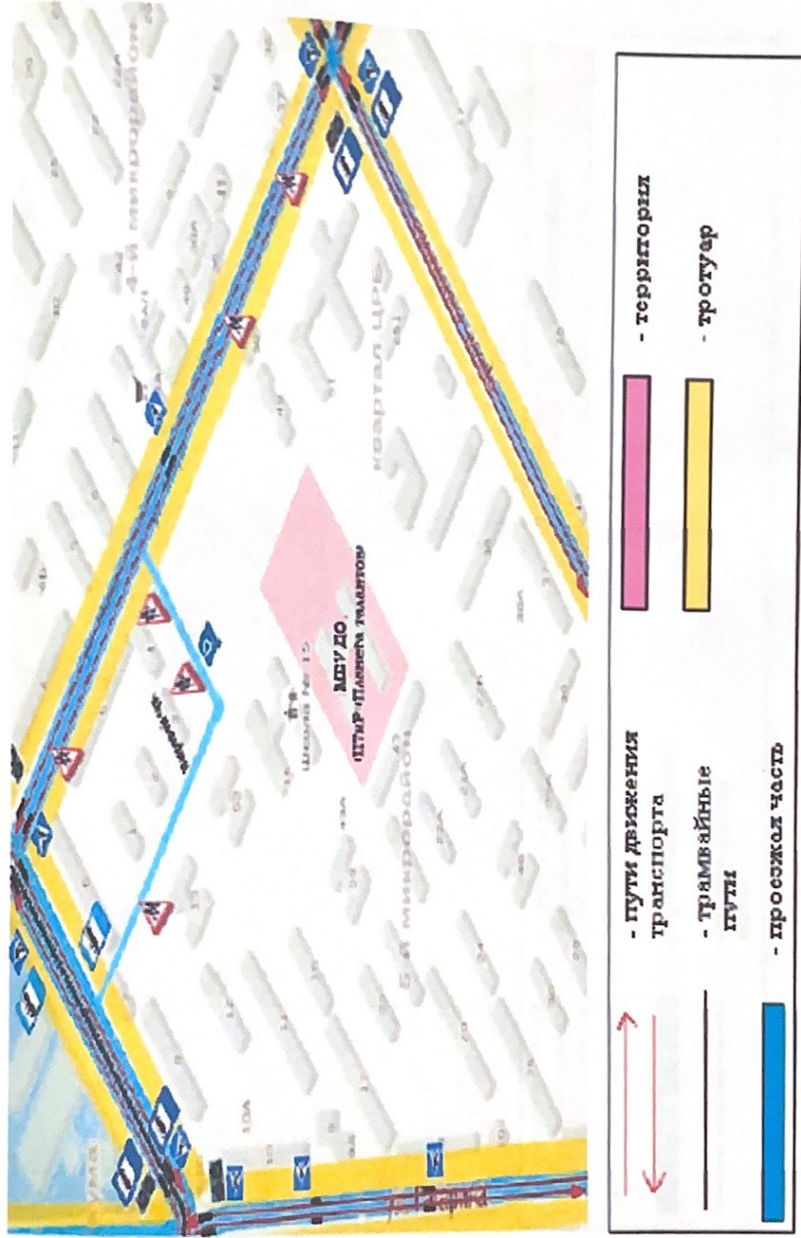

2. Схема организации дорожного движения в непосредственной близости от МБУ ДО «Центр «Планета талантов» с размещением соответствующих технических средств организации дорожного движения, маршрутов движения детей и расположения парковочных мест